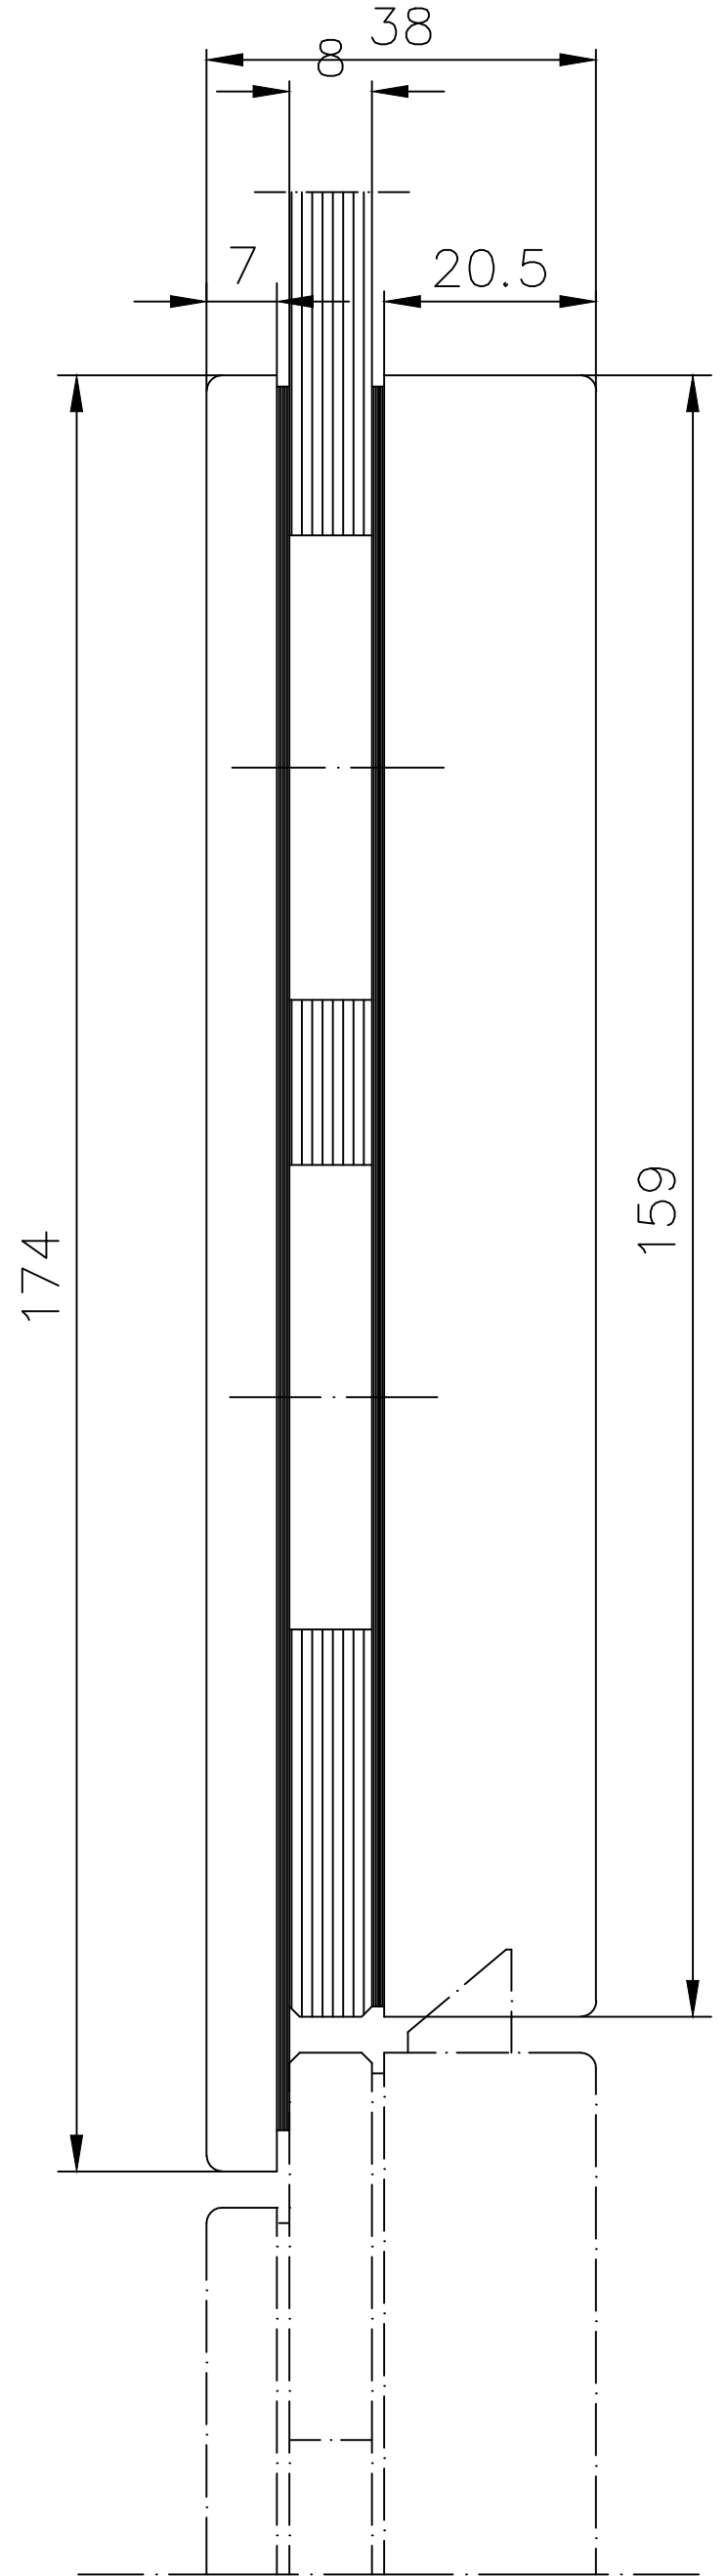

# STUDIO RONDO CAM CAMA KİLİT KARŞILIĞI

Ö 1:1

10.220.101 / 427.00.002