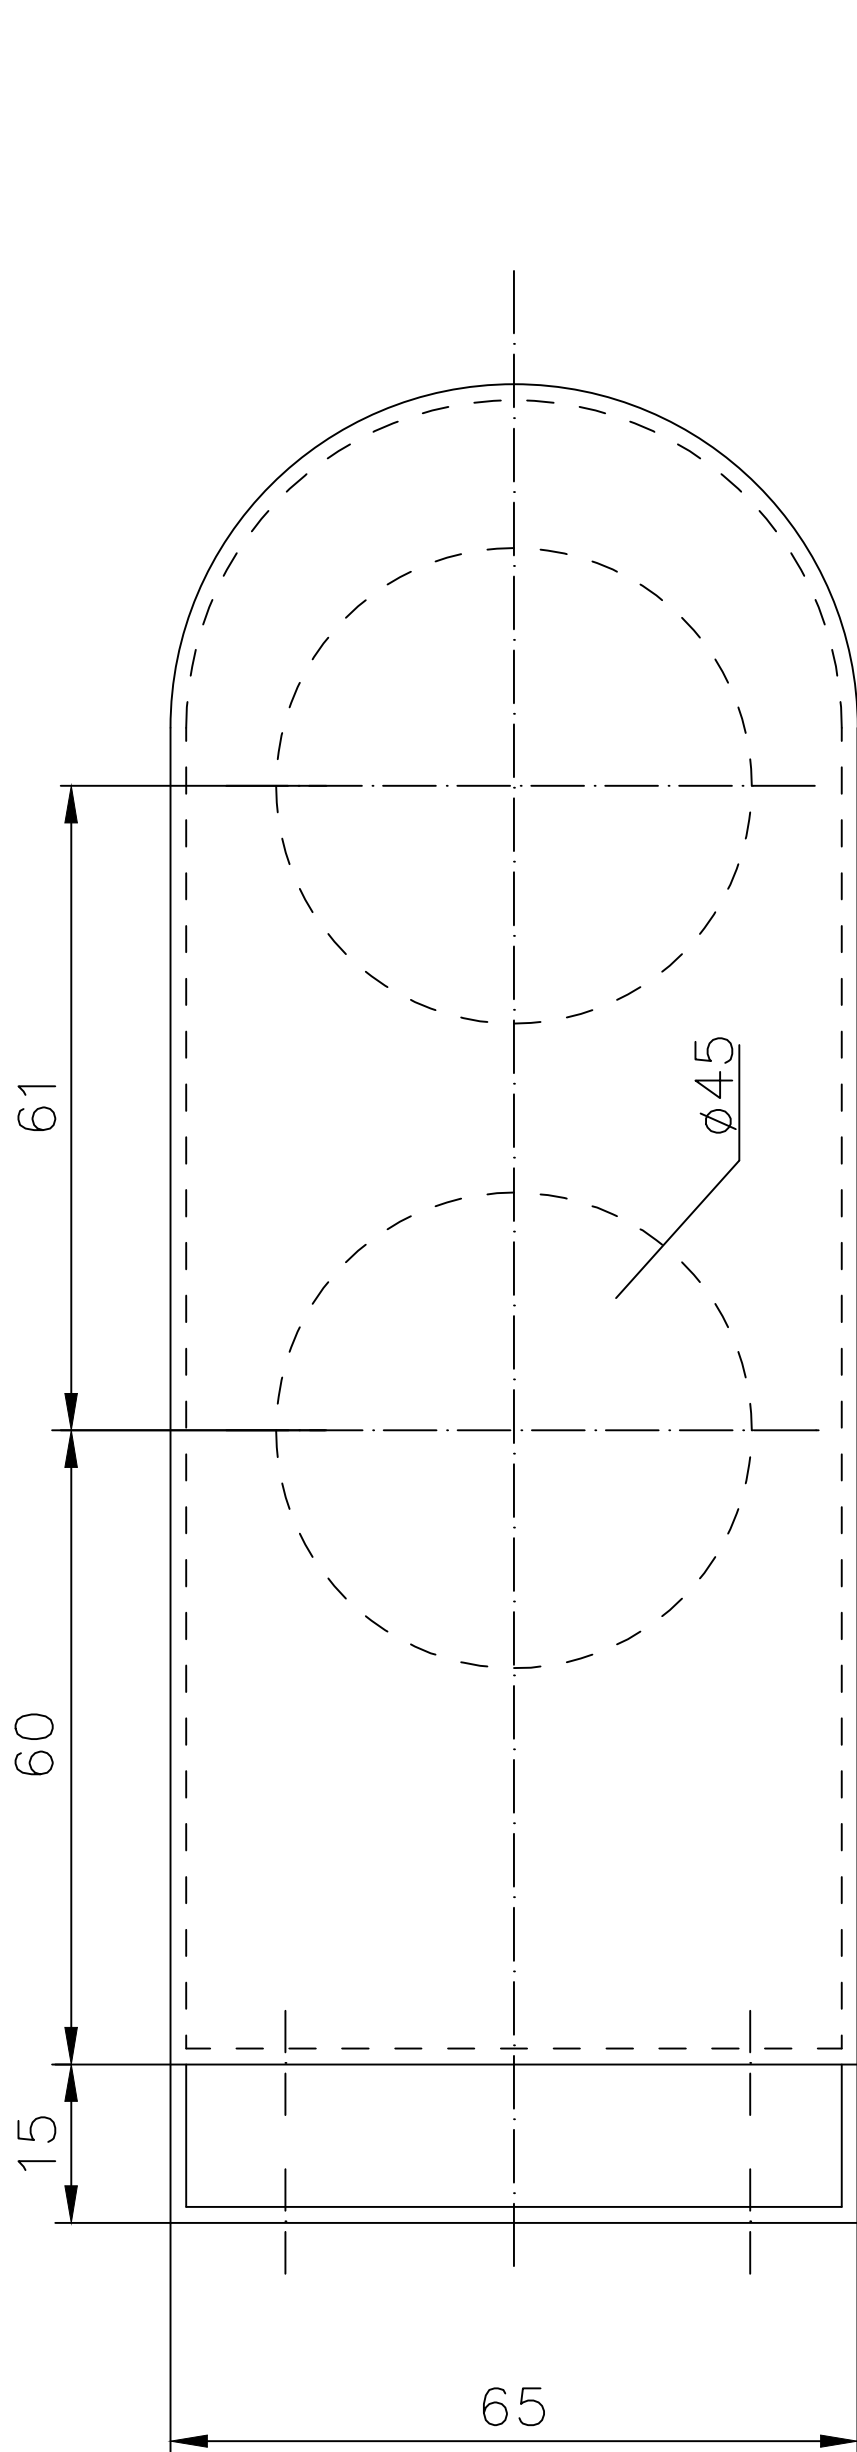

# STUDIO RONDO CAM CAMA KİLİT KARŞILIĞI

Ö 1:1

10.220.101 / 427.00.002